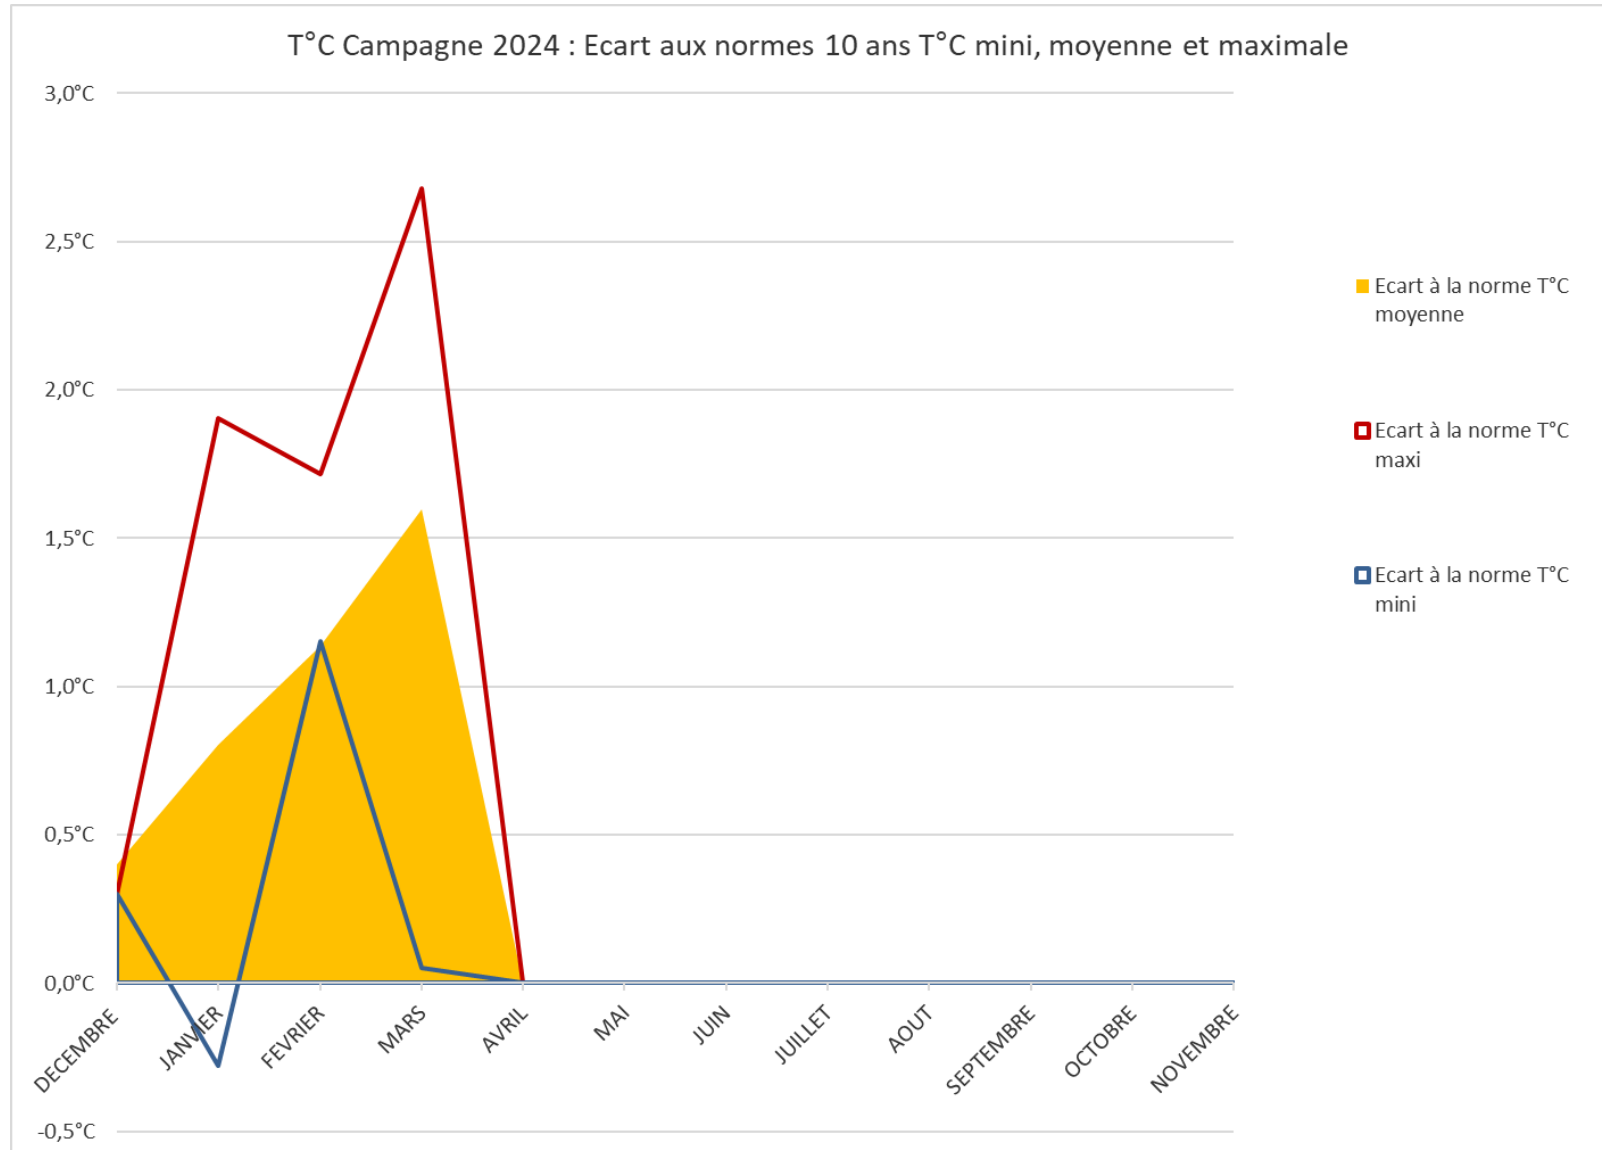

TEMPERATURE MOYENNE CAMPAGNE 2024 : écart à la norme des T°C moy (10 ans)

MOYENNE DES MAXIMALES par décade et mensuelle avec différence en °C année n / année n-1

Source: Myriam CARMENTRAN DELIAS CA47 d'après les données DE,ME,TER jusqu'au 20/09/2022 --> Données réseau SENCROP du 20/09/2022 au 20/04/2024 - STATION DE SAINTE-LIVRADE-SUR-LOT (47)